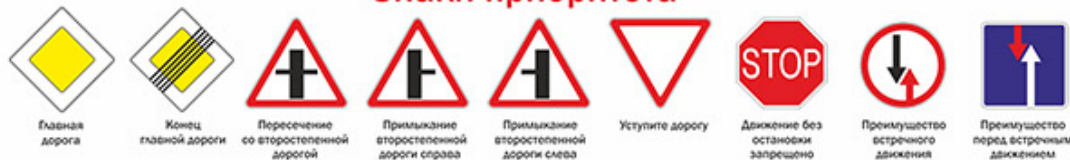

ПРАВИЛА ДОРОЖНОГО ДВИЖЕНИЯ

ДОРОЖНЫЕ ЗНАКИ

Предупреждающие знаки

Предписывающие знаки

Информационные знаки

Знаки особых предписаний

Запрещающие знаки

Знаки приоритета

Изучи дорожные знаки, чтобы не нарушать правила

Много есть различных знаков - Эти знаки нужно знать, Чтобы правил на дороге Никогда не нарушать.

Красный круг обозначает Обязательный запрет. Он гласит: «Нельзя так ехать» Или «Тут дороги нет».

А ещё бывают знаки - Взятые в синенький квадрат. Как и где проехать можно, Эти знаки говорят.

Синенький прямоугольник Вам покажет, где найти Остановку и заправку - Всё, что нужно вам в пути.

БУДЬТЕ ВНИМАТЕЛЬНЫ, ДЕТИ!!!