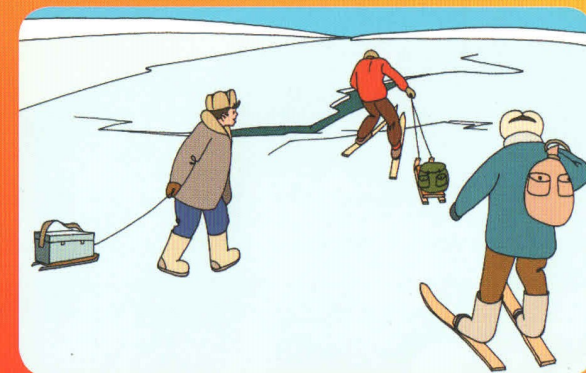

СОВЕТЫ ЛЮБИТЕЛЯМ ЗИМНЕЙ РЫБАЛКИ

ГИМС МЧС России ПРЕДУПРЕЖДАЕТ:
Пренебрежение Правилами охраны
жизни людей на водных объектах
ОПАСНО для Вашей жизни!

Во время зимней рыбалки думайте прежде всего о безопасности и только потом об улове!

ОСТОРОЖНО! Лед между островами и плесами опасен всегда! Не ловите рыбу далеко от берега, какой бы клев там ни был.

Передвигаясь по льду, будьте всегда готовы немедленно освободиться от груза!

При крайней необходимости проходите опасные места только со страховкой! Передвигайтесь скользящим шагом!

Не прыгайте на оторвавшуюся льдину. Она может не выдержать ваш вес и перевернуться.

Всегда имейте под рукой веревку 12–15 метров. Держите рядом с лункой доску или большую ветку.

ОАО «ИПП «ПС». Заказ 1808. Тираж 3000. 17.10.2011