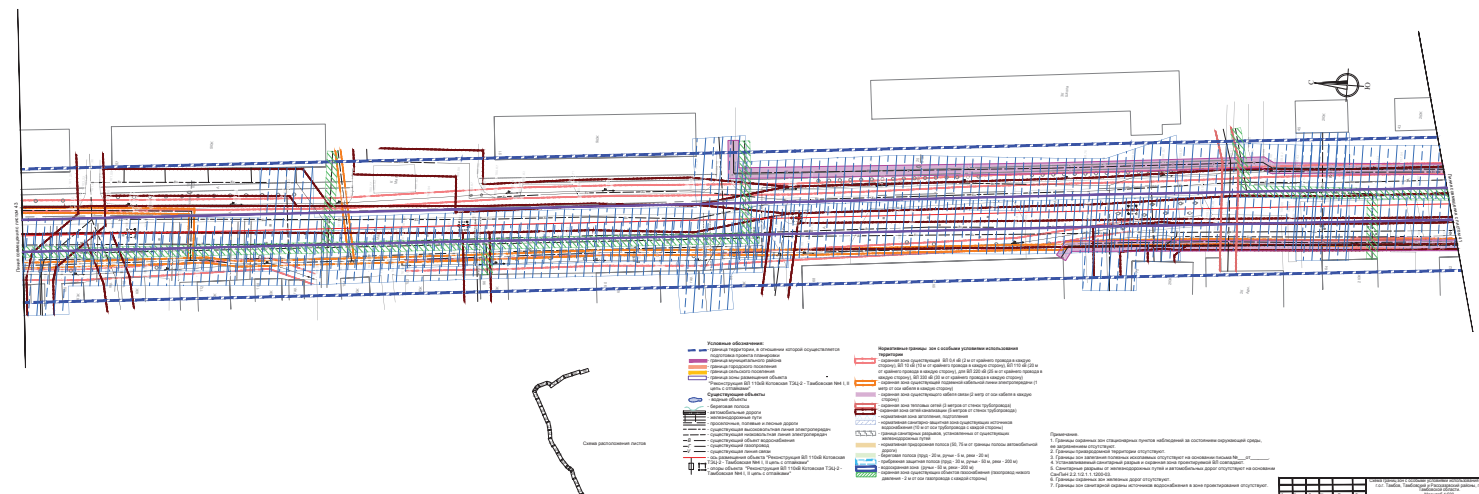

№	Итого	Листы
1	1	1