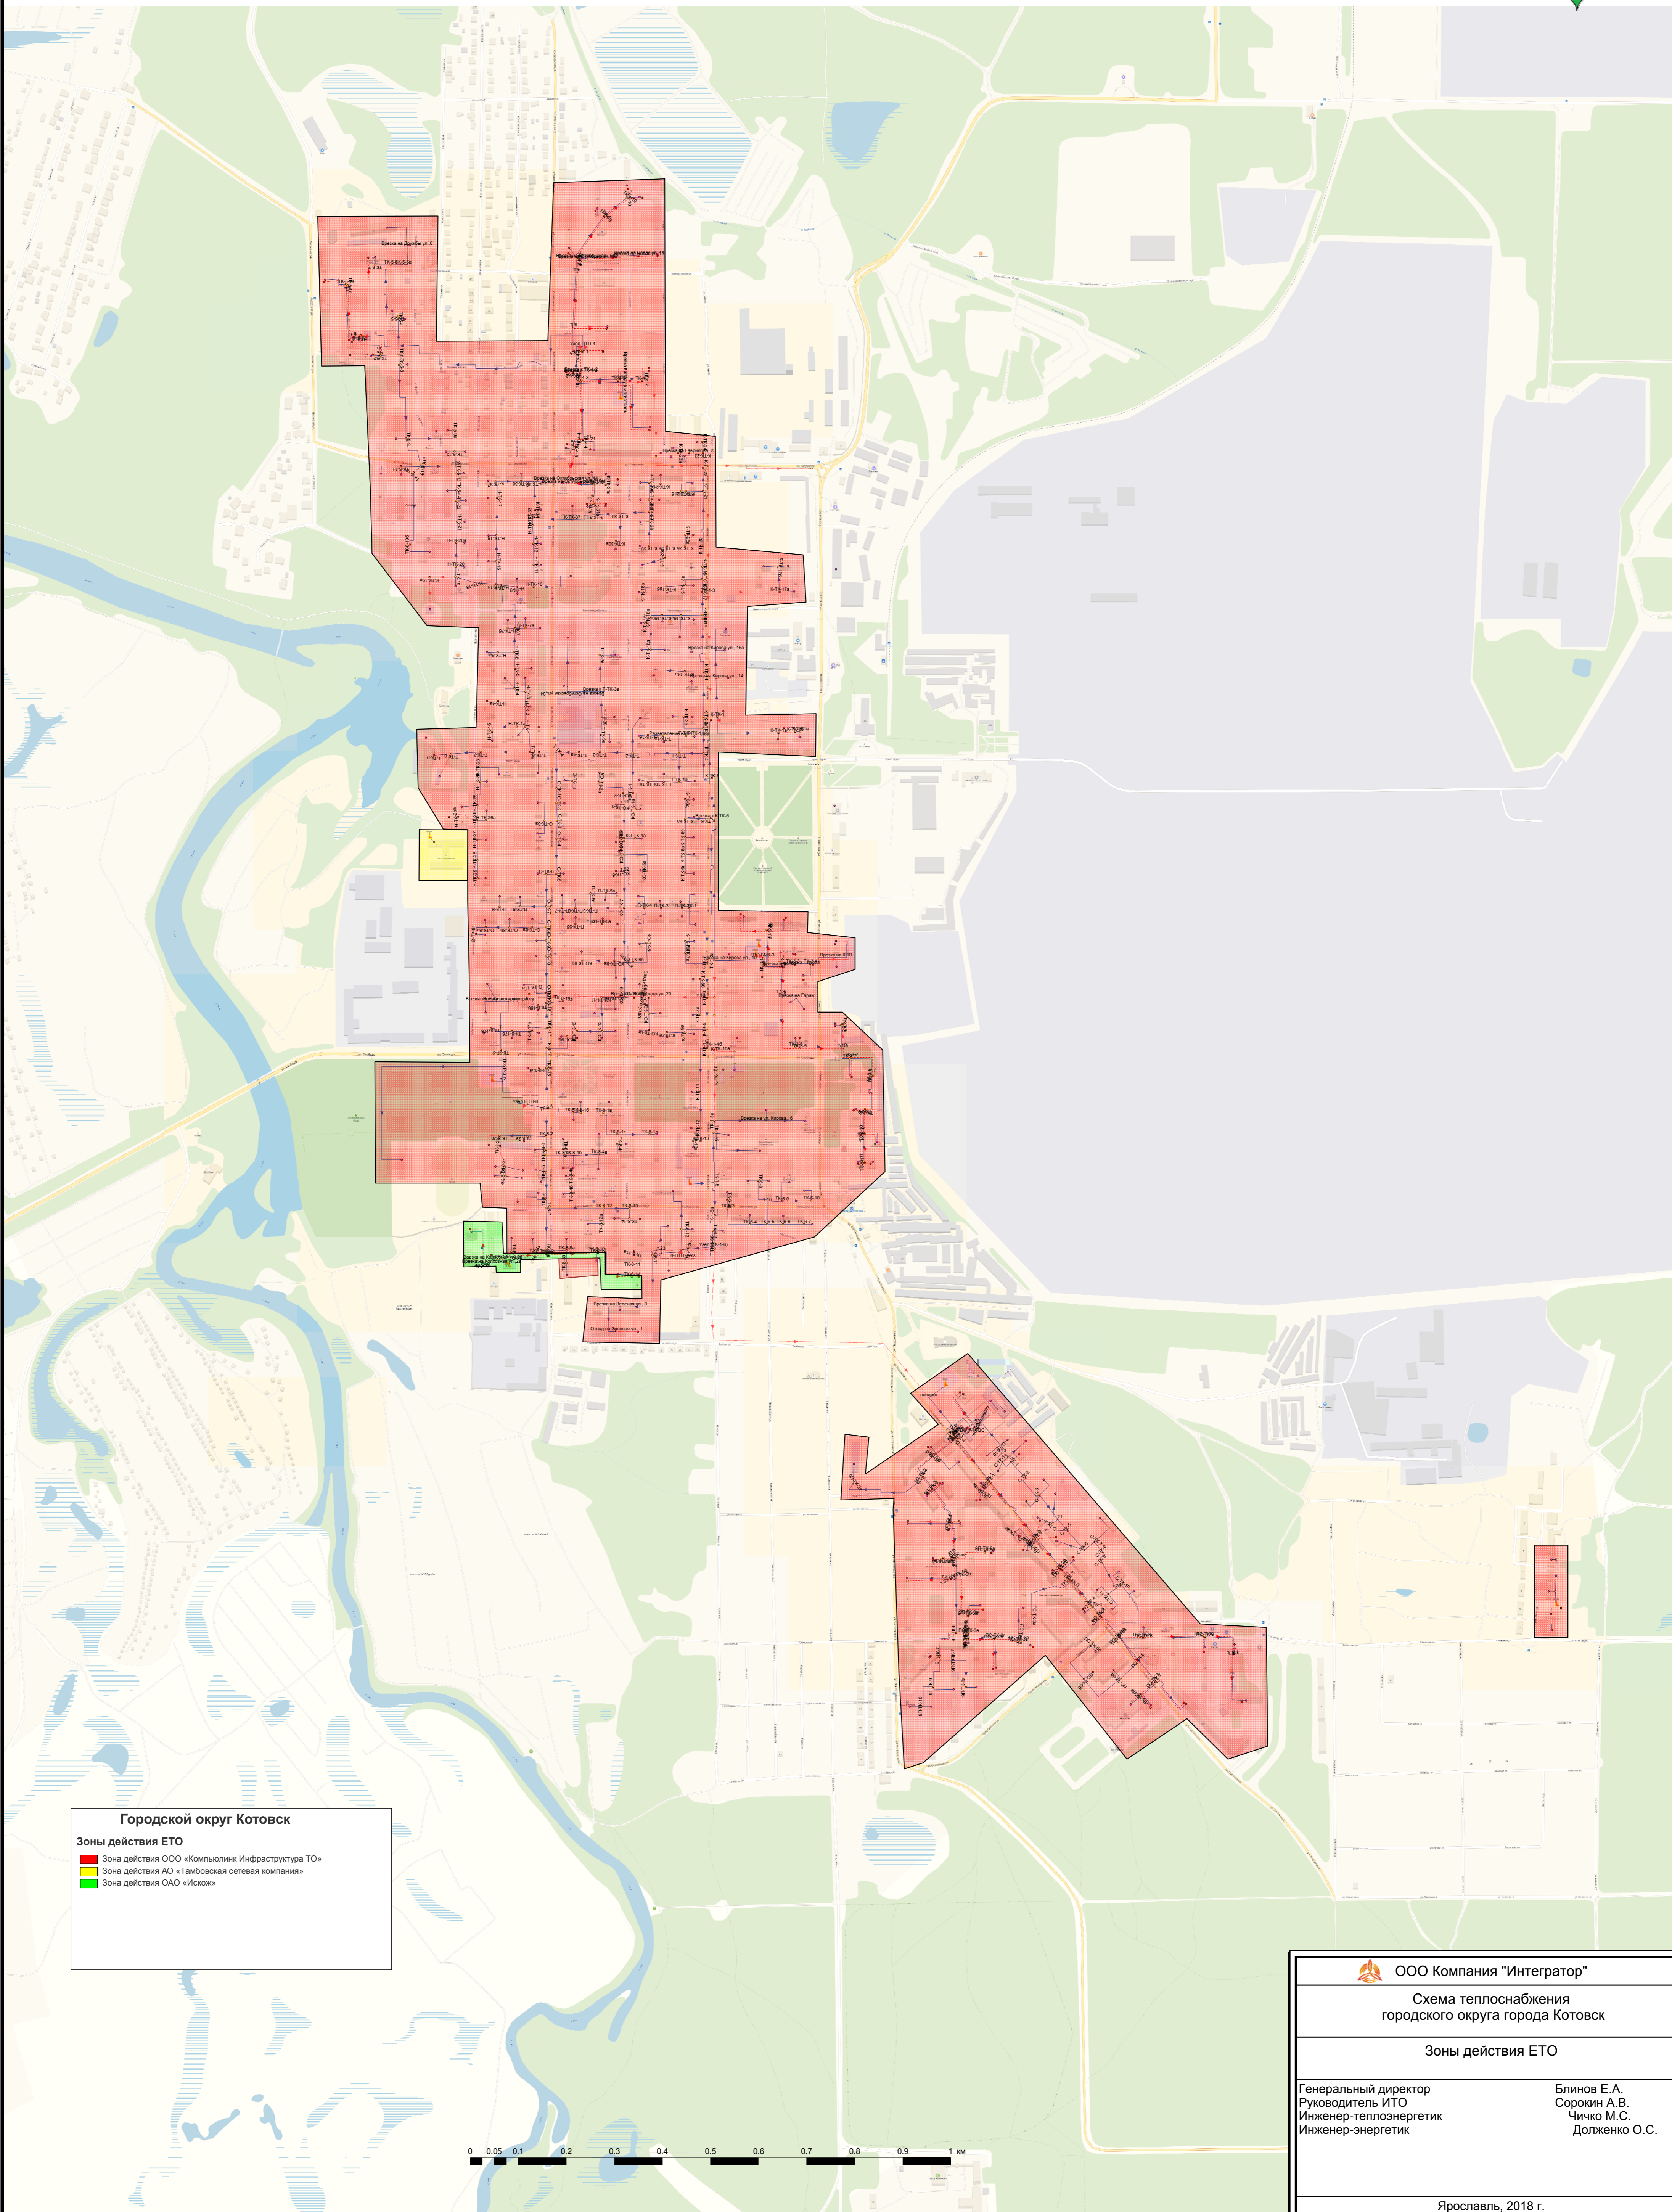

ИНТЕГРАТОР
Инженерные системы

ТАМБОВСКАЯ ОБЛАСТЬ
СХЕМА ТЕПЛОСНАБЖЕНИЯ ГОРОДСКОГО ОКРУГА
ГОРОДА КОТОВСК

Зоны действия ЕТО

Городской округ Котовск
Зоны действия ЕТО

- Зона действия ООО «Комьюлиник Инфраструктура ТО»
- Зона действия АО «Тамбовская сетевая компания»
- Зона действия ОАО «Искож»